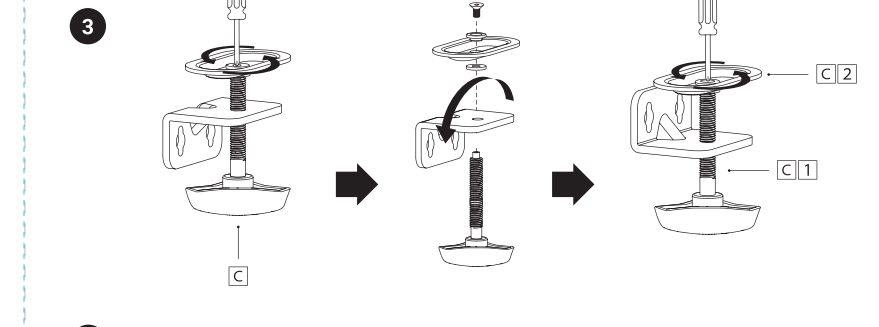

03 Grommet Mounting