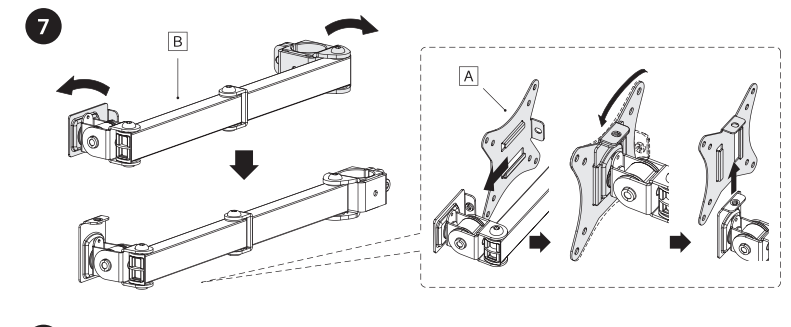

04 Screen Mounting