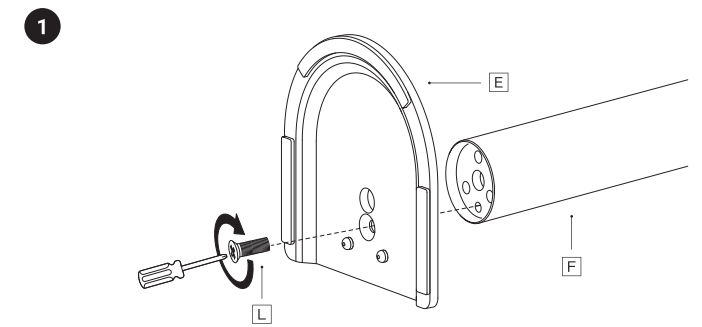

SILVER MONKEY

- EN User Manual
- PL Instrukcja Obsługi
- DE Bedienungsanleitung
- FR Manuel D'utilisation
- NL Gebruiksaanwijzing
- IT Manuale D'uso
- ES Manual de Instrucciones
- CZ Uživatelská Příručka
- SK Návod na Používanie
- RO Instrucțiuni de Utilizare

UM-700

Manual version 1/2023/06/01

01 Clamp Mounting