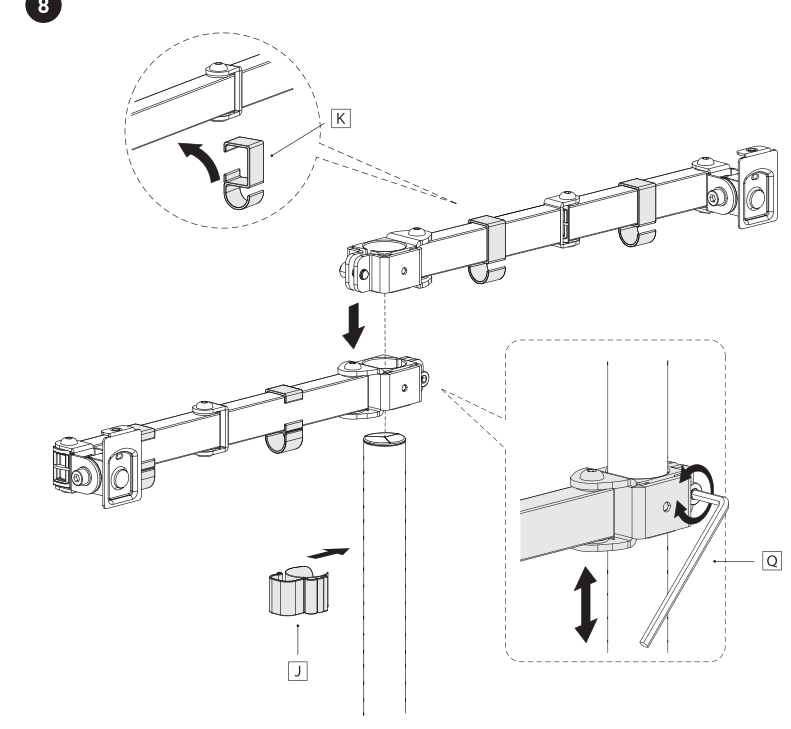

04 Screen Mounting