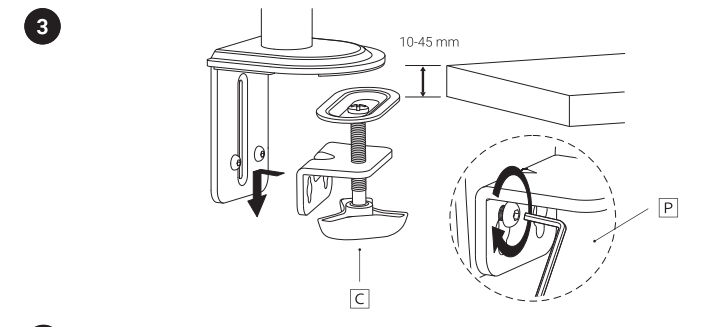

02 Clamp Mounting