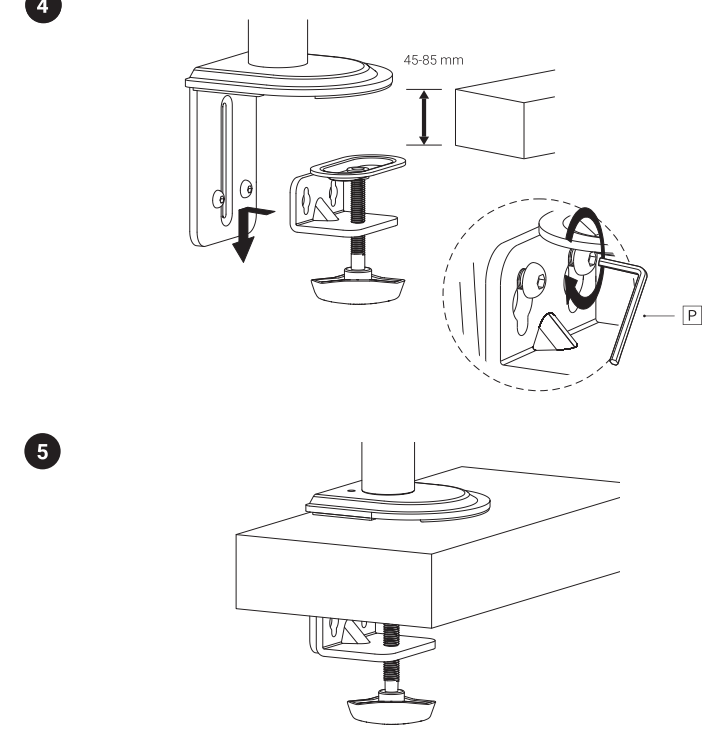

02 Clamp Mounting