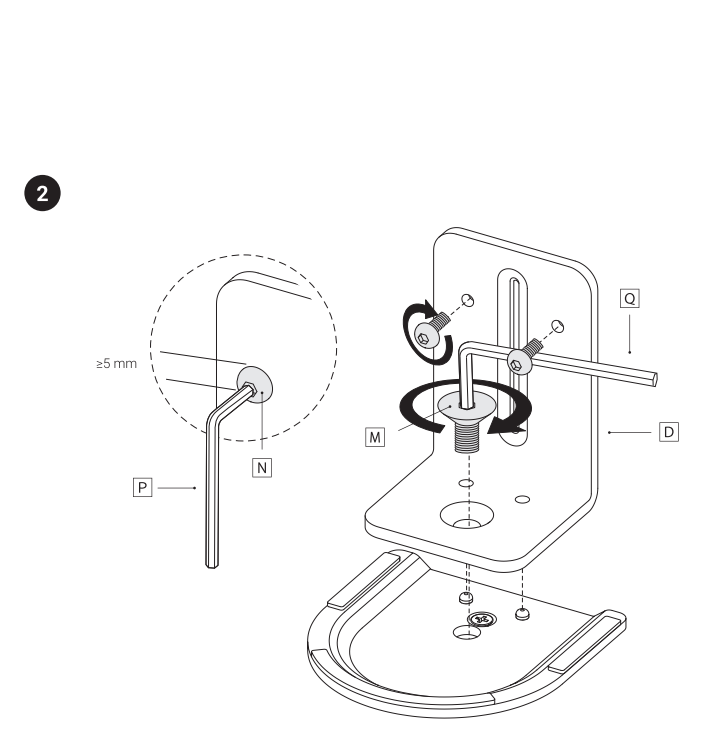

SILVER MONKEY

- EN User Manual
- PL Instrukcja Obsługi
- DE Bedienungsanleitung
- FR Manuel D'utilisation
- NL Gebruiksaanwijzing
- IT Manuale D'uso
- ES Manual de Instrucciones
- CZ Uživatelská Příručka
- SK Návod na Používanie
- RO Instrucțiuni de Utilizare

UM-700

Manual version 1/2023/06/01

01 Clamp Mounting