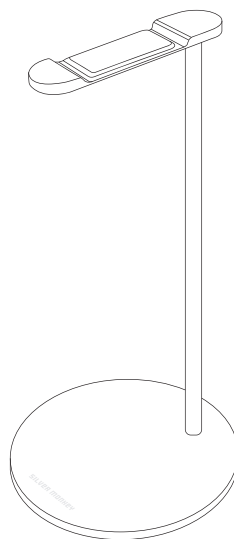

SILVER MONKEY

- IT Manuale D'uso
- ES Manual de Instrucciones
- CZ Uživatelská Příručka
- SK Návod na Používanie
- RO Instrucțiuni de Utilizare

SMA133

Manual version 1/20230102

Italiano

Prima di utilizzare il prodotto si raccomanda di leggere attentamente il manuale d'uso e conservarlo per eventuali consultazioni future.

Informazioni sulla sicurezza

- Proteggere il dispositivo contro il contatto diretto con acqua ed altri liquidi.
- Non utilizzare il dispositivo in ambienti con l'umidità elevata.
- Tenere il dispositivo fuori dalla portata dei bambini. Alcuni elementi possono essere inghiottiti.
- Utilizzare il dispositivo esclusivamente in conformità al manuale d'uso.
- Se il dispositivo smette di funzionare correttamente – contattaci.

Contenuto dell'imballaggio

- Base
- Supporto
- Kit di montaggio
- Manuale d'uso

Español

Antes de utilizar el producto lee con atención el manual de instrucciones. Consérvalo para futuras referencias.

Información sobre seguridad

- Evita el contacto directo del dispositivo con el agua y otros líquidos.
- No utilices el dispositivo en un entorno con gran humedad.
- Mantén el dispositivo fuera del alcance de los niños. Estos pueden tragarse algunos elementos.
- Utiliza el dispositivo únicamente de conformidad con el manual de instrucciones.
- Si el dispositivo deja de funcionar correctamente, contacta con nosotros.

Contenido de la caja

- Base
- Soporte
- Kit de montaje
- Manual de instrucciones

Češky

Před použitím výrobku si pozorně přečtěte návod k obsluze. Uchovejte si jej pro budoucí použití.

Bezpečnostní pokyny

- Zabraňte přímému kontaktu zařízení s vodou a jinými kapalinami.
- Zařízení nepoužívejte v prostředí s vysokou vlhkostí.
- Zařízení udržujte mimo dosah dětí. Některé prvky by mohly tragálně spadnout.
- Zařízení používejte pouze v souladu s návodem k obsluze.
- Pokud zařízení přestane správně fungovat – kontaktujte nás.

Obsah balení

- Základna
- Držák
- Montážní sada
- Uživatelská příručka

Slovensky

Predtým, ako začnete používať produkt, pozorne si prečítajte návod na používanie a uschovajte si ho pre použitie v budúcnosti.

Bezpečnostné upozornenia

Obsah balenia

- Základňa
- Držiak
- Montážna súprava
- Návod na používanie

Romanian

Citește cu atenție instrucțiunile de utilizare, înainte de folosirea produsului. Păstrează-le pentru viitor.

Informații despre siguranță

Conținutul ambalajului

- Baza
- Suport
- Kit de montare
- Instrucțiuni de utilizare

Specifiche tecniche

SMA133	
Colore	Nero
Informazioni aggiuntive	Base antiscivolo
Materiale	Alluminio / Polistirolo
Taglie	100 x 235 x 107 mm (L x A x S)
Peso	193 g

Garanzia e supporto tecnico

Il tuo prodotto è coperto dalla garanzia del produttore con la validità di 24 mesi. Informazioni più dettagliate sono disponibili sul sito internet www.silvermonkey.com/support.

Se hai bisogno del supporto concernente l'utilizzo dei prodotti – contattaci all'indirizzo kontakt@silvermonkey.com.

Costruttore:
Silver Monkey sp. z o.o., ul. Twarda 18, 00-105 Varcasia, Polonia.

Especificaciones