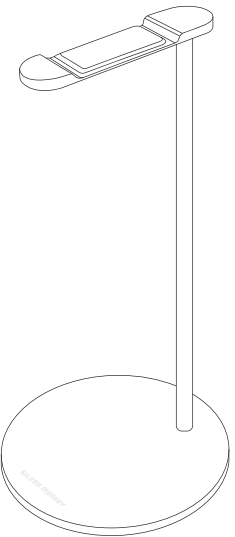

SILVER MONKEY

- EN User Manual
- PL Instrukcja Obsługi
- DE Bedienungsanleitung
- FR Manuel D'utilisation
- NL Gebruiksaanwijzing

SMA133

English

Carefully read these instructions before using the product. Keep it for future reference.

Safety information

- Avoid direct contact with water and other liquids.
- Do not use the device in a humid environment.
- Keep the device out of the reach of children. They may swallow some parts.
- Use the device only in accordance with the operating instructions.
- If the device stops working properly - contact us.

Package contents

- Base
- Holder
- Mounting kit
- User manual

Specification

SMA133	
Color	Black
Additional information	Non-slip base
Materials	Aluminium / Polystyrene
Sizes	100 x 235 x 107 mm (W x H x T)
Weight	193 g

Warranty and technical support

If you have questions about using the product – contact us at kontakt@silvermonkey.com.

Manufacturer:
Silver Monkey sp. z o.o., ul. Twarda 18, 00-105 Warszawa, Poland.

Polski

Zanim użyjesz produktu, dokładnie przeczytaj instrukcję obsługi. Zachowaj ją na przyszłość.

Informacje o bezpieczeństwie

- Unikaj bezpośredniego kontaktu urządzenia z wodą i innymi płynami.
- Nie używaj urządzenia w środowisku o dużej wilgotności.
- Chroni urządzenie przed zasięgiem dzieci. Mogą one połknąć niektóre elementy.
- Używaj urządzenia tylko zgodnie z instrukcją obsługi.
- Jeśli urządzenie przestanie działać prawidłowo – skontaktuj się z nami.

Zawartość opakowania

- Podstawa
- Uchwyt
- Zestaw montażowy
- Instrukcja obsługi

Specyfikacja

SMA133	
Kolor	Czarny
Dodatkowe informacje	Antypoślizgowy spód
Materiały	Aluminium / Polistyren
Wymiary	100 x 235 x 107 mm (S x W x G)
Waga	193 g

Gwarancja i wsparcie techniczne

Twój produkt jest objęty 24-miesięczną gwarancją producenta. Więcej informacji znajdziesz na stronie internetowej www.silvermonkey.com/support.

Producent:
Silver Monkey sp. z o.o., ul. Twarda 18, 00-105 Warszawa, Polska.

Deutsch

Sicherheitshinweise

- Vermeiden Sie direkten Kontakt des Geräts mit Wasser und anderen Flüssigkeiten.
- Verwenden Sie das Gerät nicht in einer Umgebung mit hoher Luftfeuchtigkeit.
- Bewahren Sie das Gerät außerhalb der Reichweite von Kindern auf. Sie können einige Gegenstände verschlucken.
- Verwenden Sie das Gerät nur gemäß der Bedienungsanleitung.
- Wenn das Gerät nicht mehr richtig funktioniert - bitte kontaktieren Sie uns.

Inhalt der Verpackung

- Basis
- Halterung
- Montagesatz
- Bedienungsanleitung

Spezifikation

SMA133	
Farbe	Schwarz
Zusätzliche Informationen	Rutschfester Boden
Materialien	Aluminium / Polystyrol
Größen	100 x 235 x 107 mm (B x H x D)
Gewicht	193 g

Garantie und technischer Support

Auf Ihr Produkt erhalten Sie eine 24-monatige Herstellergarantie. Weitere Informationen finden Sie auf der Website www.silvermonkey.com/support.

Hersteller:
Silver Monkey sp. z o.o., ul. Twarda 18, 00-105 Warschau, Polen.

Français

Avant d'utiliser le produit, veuillez lire attentivement ces instructions. Gardez-les pour vous y référer à l'avenir.

Consignes de sécurité