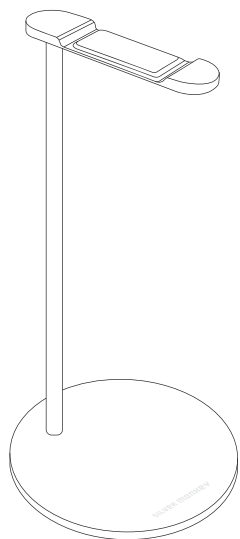

SILVER MONKEY

- IT Manuale D'uso
- ES Manual de Instrucciones
- CZ Uživatelská Příručka
- SK Návod na Používanie
- RO Instrucțiuni de Utilizare

SMA133

Manual version 1/20230102

Italiano

Prima di utilizzare il prodotto si raccomanda di leggere attentamente il manuale d'uso e conservarlo per eventuali consultazioni future.

Informazioni sulla sicurezza

- Proteggere il dispositivo contro il contatto diretto con acqua ed altri liquidi.
- Non utilizzare il dispositivo in ambienti con l'umidità elevata.
- Tenere il dispositivo fuori dalla portata dei bambini. Alcuni elementi possono essere inghiottiti.
- Utilizzare il dispositivo esclusivamente in conformità al manuale d'uso.
- Se il dispositivo smette di funzionare correttamente – contattaci.

Contenuto dell'imballaggio

- Base
- Supporto
- Kit di montaggio
- Manuale d'uso

Español

Antes de utilizar el producto lee con atención el manual de instrucciones. Consérvalo para futuras referencias.

Información sobre seguridad

- Evita el contacto directo del dispositivo con el agua y otros líquidos.
- No utilices el dispositivo en un entorno con gran humedad.
- Mantén el dispositivo fuera del alcance de los niños. Estos pueden tragarse algunos elementos.
- Utiliza el dispositivo únicamente de conformidad con el manual de instrucciones.
- Si el dispositivo deja de funcionar correctamente, contacta con nosotros.

Contenido de la caja

- Base
- Soporte
- Kit de montaje
- Manual de instrucciones

Češky

Před použitím výrobku si pozorně přečtěte návod k obsluze. Uchovejte si jej pro budoucí použití.

Bezpečnostní pokyny

- Zabraňte přímému kontaktu zařízení s vodou a jinými kapalinami.
- Zařízení nepoužívejte v prostředí s vysokou vlhkostí.
- Zařízení udržujte mimo dosah dětí. Některé prvky by mohly tragálně spadnout.
- Zařízení používejte pouze v souladu s návodem k obsluze.
- Pokud zařízení přestane správně fungovat – kontaktujte nás.

Obsah balení

- Základna
- Držák
- Montážní sada
- Uživatelská příručka

Slovensky

Predtým, ako začnete používať produkt, pozorne si prečítajte návod na používanie a uschovajte si ho pre použitie v budúcnosti.

Bezpečnostné upozornenia

Obsah balenia

- Základňa
- Držiak
- Montážna súprava
- Návod na používanie

Romanian

Citește cu atenție instrucțiunile de utilizare, înainte de folosirea produsului. Păstrează-le pentru viitor.

Informații despre siguranță

Conținutul ambalajului

- Baza
- Suport
- Kit de montare
- Instrucțiuni de utilizare

Specifiche tecniche

SMA133	
Colore	Nero
Informazioni aggiuntive	Base antiscivolo
Materiale	Alluminio / Polistirolo
Taglie	100 x 235 x 107 mm (L x A x S)
Peso	193 g

Garanzia e supporto tecnico

Il tuo prodotto è coperto dalla garanzia del produttore con la validità di 24 mesi. Informazioni più dettagliate sono disponibili sul sito internet www.silvermonkey.com/support.

Se hai bisogno del supporto concernente l'utilizzo dei prodotti – contattaci all'indirizzo kontakt@silvermonkey.com.

Costruttore:
Silver Monkey sp. z o.o., ul. Twarda 18, 00-105 Varcasia, Polonia.

Especificaciones