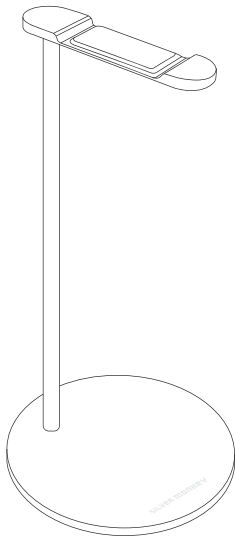

SILVER MONKEY

- EN User Manual
- PL Instrukcja Obsługi
- DE Bedienungsanleitung
- FR Manuel D'utilisation
- NL Gebruiksaanwijzing

SMA133

English

Carefully read these instructions before using the product. Keep it for future reference.

Safety information

- Avoid direct contact with water and other liquids.
- Do not use the device in a humid environment.
- Keep the device out of the reach of children. They may swallow some parts.
- Use the device only in accordance with the operating instructions.
- If the device stops working properly - contact us.

Package contents

- Base
- Holder
- Mounting kit
- User manual

Specification

SMA133	
Color	Black
Additional information	Non-slip base
Materials	Aluminium / Polystyrene
Sizes	100 x 235 x 107 mm (W x H x T)
Weight	193 g

Warranty and technical support

If you have questions about using the product – contact us at kontakt@silvermonkey.com.

Manufacturer:
Silver Monkey sp. z o.o., ul. Twarda 18, 00-105 Warszawa, Poland.

Polski

Zanim użyjesz produktu, dokładnie przeczytaj instrukcję obsługi. Zachowaj ją na przyszłość.

Informacje o bezpieczeństwie

- Unikaj bezpośredniego kontaktu urządzenia z wodą i innymi płynami.
- Nie używaj urządzenia w środowisku o dużej wilgotności.
- Chroni urządzenie przed zasięgiem dzieci. Mogą one połknąć niektóre elementy.
- Używaj urządzenia tylko zgodnie z instrukcją obsługi.
- Jeśli urządzenie przestanie działać prawidłowo – skontaktuj się z nami.

Zawartość opakowania

- Podstawa
- Uchwyt
- Zestaw montażowy
- Instrukcja obsługi

Specyfikacja

SMA133	
Kolor	Czarny
Dodatkowe informacje	Antypoślizgowy spód
Materiały	Aluminium / Polistyren
Wymiary	100 x 235 x 107 mm (S x W x G)
Waga	193 g

Gwarancja i wsparcie techniczne

Twój produkt jest objęty 24-miesięczną gwarancją producenta. Więcej informacji znajdziesz na stronie internetowej www.silvermonkey.com/support.

Producent:
Silver Monkey sp. z o.o., ul. Twarda 18, 00-105 Warszawa, Polska.

Deutsch

Sicherheitshinweise

- Vermeiden Sie direkten Kontakt des Geräts mit Wasser und anderen Flüssigkeiten.
- Verwenden Sie das Gerät nicht in einer Umgebung mit hoher Luftfeuchtigkeit.
- Bewahren Sie das Gerät außerhalb der Reichweite von Kindern auf. Sie können einige Gegenstände verschlucken.
- Verwenden Sie das Gerät nur gemäß der Bedienungsanleitung.
- Wenn das Gerät nicht mehr richtig funktioniert - bitte kontaktieren Sie uns.

Inhalt der Verpackung

- Basis
- Halterung
- Montagesatz
- Bedienungsanleitung

Spezifikation

SMA133	
Farbe	Schwarz
Zusätzliche Informationen	Rutschfester Boden
Materialien	Aluminium / Polystyrol
Größen	100 x 235 x 107 mm (B x H x D)
Gewicht	193 g

Garantie und technischer Support

Auf Ihr Produkt erhalten Sie eine 24-monatige Herstellergarantie. Weitere Informationen finden Sie auf der Website www.silvermonkey.com/support.

Hersteller:
Silver Monkey sp. z o.o., ul. Twarda 18, 00-105 Warschau, Polen.

Français

Avant d'utiliser le produit, veuillez lire attentivement ces instructions. Gardez-les pour vous y référer à l'avenir.

Consignes de sécurité