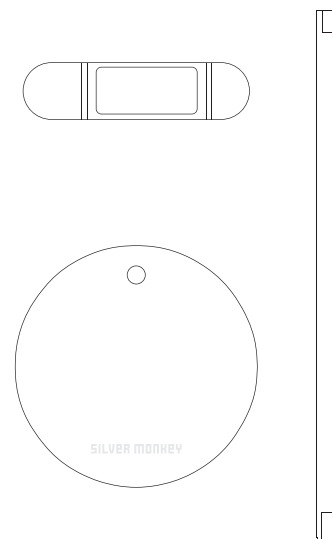

SILVER MONKEY

- IT Manuale D'uso
- ES Manual de Instrucciones
- CZ Uživatelská Příručka
- SK Návod na Používanie
- RO Instrucțiuni de Utilizare

SMA133

Manual version 1/20230102

Italiano

Prima di utilizzare il prodotto si raccomanda di leggere attentamente il manuale d'uso e conservarlo per eventuali consultazioni future.

Informazioni sulla sicurezza

- Proteggere il dispositivo contro il contatto diretto con acqua ed altri liquidi.
- Non utilizzare il dispositivo in ambienti con l'umidità elevata.
- Tenere il dispositivo fuori dalla portata dei bambini. Alcuni elementi possono essere inghiottiti.
- Utilizzare il dispositivo esclusivamente in conformità al manuale d'uso.
- Se il dispositivo smette di funzionare correttamente – contattaci.

Contenuto dell'imballaggio

- Base
- Supporto
- Kit di montaggio
- Manuale d'uso

Español

Antes de utilizar el producto lee con atención el manual de instrucciones. Consérvalo para futuras referencias.

Información sobre seguridad

- Evita el contacto directo del dispositivo con el agua y otros líquidos.
- No utilices el dispositivo en un entorno con gran humedad.
- Mantén el dispositivo fuera del alcance de los niños. Estos pueden tragarse algunos elementos.
- Utiliza el dispositivo únicamente de conformidad con el manual de instrucciones.
- Si el dispositivo deja de funcionar correctamente, contacta con nosotros.

Contenido de la caja

- Base
- Soporte
- Kit de montaje
- Manual de instrucciones

Češky

Před použitím výrobku si pozorně přečtěte návod k obsluze. Uchovejte si jej pro budoucí použití.

Bezpečnostní pokyny

- Zabraňte přímému kontaktu zařízení s vodou a jinými kapalinami.
- Zařízení nepoužívejte v prostředí s vysokou vlhkostí.
- Zařízení udržujte mimo dosah dětí. Některé prvky by mohly tragálně spadnout.
- Zařízení používejte pouze v souladu s návodem k obsluze.
- Pokud zařízení přestane správně fungovat – kontaktujte nás.

Obsah balení

- Základna
- Držák
- Montážní sada
- Uživatelská příručka

Slovensky

Predtým, ako začnete používať produkt, pozorne si prečítajte návod na používanie a uschovajte si ho pre použitie v budúcnosti.

Bezpečnostné upozornenia

Obsah balenia

- Základňa
- Držiak
- Montážna súprava
- Návod na používanie

Romanian

Citește cu atenție instrucțiunile de utilizare, înainte de folosirea produsului. Păstrează-le pentru viitor.

Informații despre siguranță

Conținutul ambalajului

- Baza
- Suport
- Kit de montare
- Instrucțiuni de utilizare

Specifiche tecniche

SMA133	
Colore	Nero
Informazioni aggiuntive	Base antiscivolo
Materiale	Alluminio / Polistirolo
Taglie	100 x 235 x 107 mm (L x A x S)
Peso	193 g

Garanzia e supporto tecnico

Il tuo prodotto è coperto dalla garanzia del produttore con la validità di 24 mesi. Informazioni più dettagliate sono disponibili sul sito internet www.silvermonkey.com/support.

Se hai bisogno del supporto concernente l'utilizzo dei prodotti – contattaci all'indirizzo kontakt@silvermonkey.com.

Costruttore:
Silver Monkey sp. z o.o., ul. Twarda 18, 00-105 Varcasia, Polonia.

Especificaciones