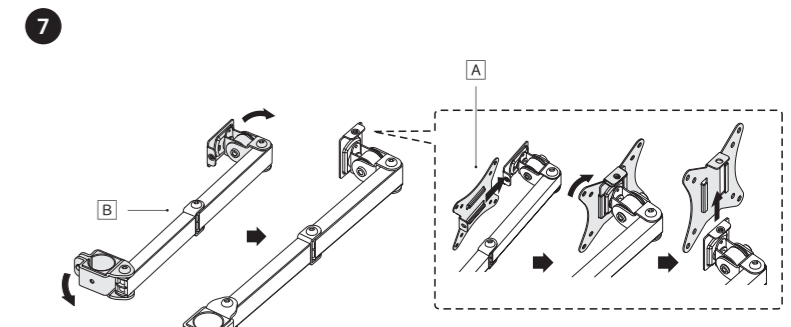

UM-400

Manual version 1/20220715

01 Clamp Mounting

02 Clamp Mounting

03 Grommet Mounting

04 Screen Mounting

- A x 1
- B x 1
- C x 1
- D x 1
- E x 1
- F x 1
- G x 1
- H x 2
- I x 1 M5 x 16
- J x 1 M10 x 20
- K x 3 M6 x 10
- L x 1 4 mm
- M x 1 6 mm
- M-A x 4 M4 x 12
- M-B x 4 M5 x 12
- M-C x 4 D5

Špecifikácia

Stolový držiak na monitor	
Max. veľkosť monitora	32"
VESA štandard	75 x 75, 100 x 100
Max. zaťaženie	9 kg
Otáčanie ramena	+90°~-90°
Otáčanie obrazovky	+180°~-180°

Záruka a technická podpora