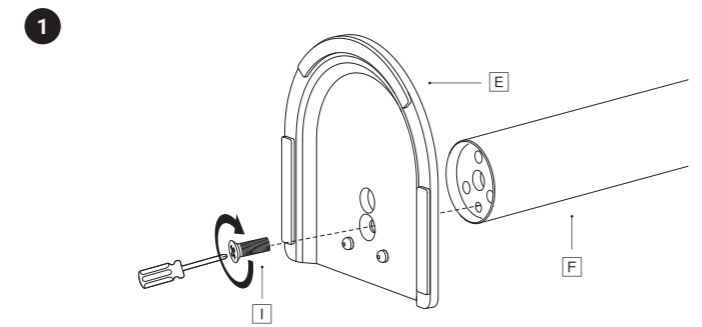

UM-400

Manual version 1/20220715

01 Clamp Mounting

02 Clamp Mounting

03 Grommet Mounting

04 Screen Mounting

- A x 1
- B x 1
- C x 1
- D x 1
- E x 1
- F x 1
- G x 1
- H x 2
- I x 1 M5 x 16
- J x 1 M10 x 20
- K x 3 M6 x 10
- L x 1 4 mm
- M x 1 6 mm
- M-A x 4 M4 x 12
- M-B x 4 M5 x 12
- M-C x 4 D5