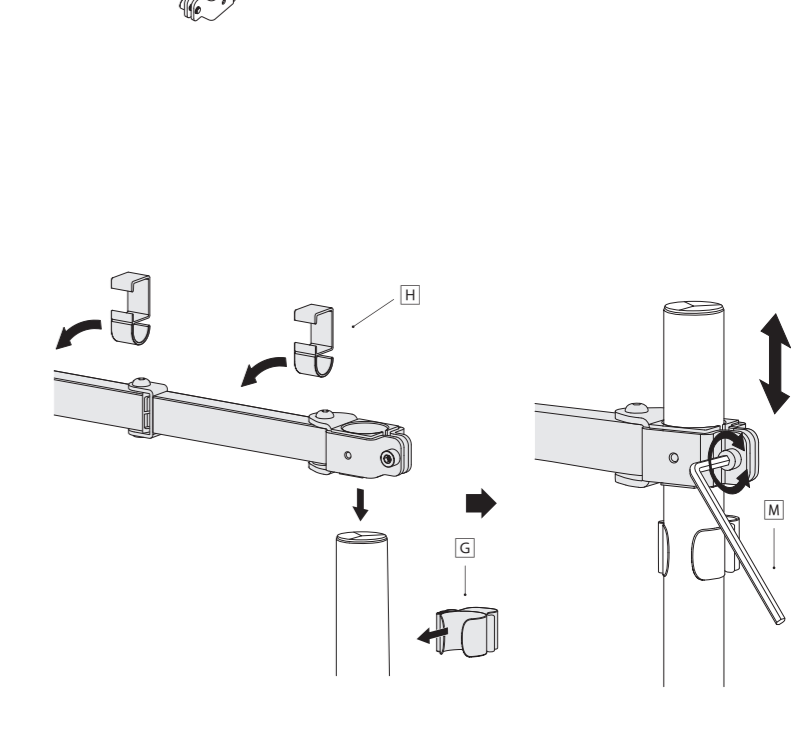

UM-400

Manual version 1/20220715

01 Clamp Mounting

02 Clamp Mounting

03 Grommet Mounting

04 Screen Mounting

- A x 1
- B x 1
- C x 1
- D x 1
- E x 1
- F x 1
- G x 1
- H x 2
- I x 1 M5 x 16
- J x 1 M10 x 20
- K x 3 M6 x 10
- L x 1 4 mm
- M x 1 6 mm
- M-A x 4 M4 x 12
- M-B x 4 M5 x 12
- M-C x 4 D5