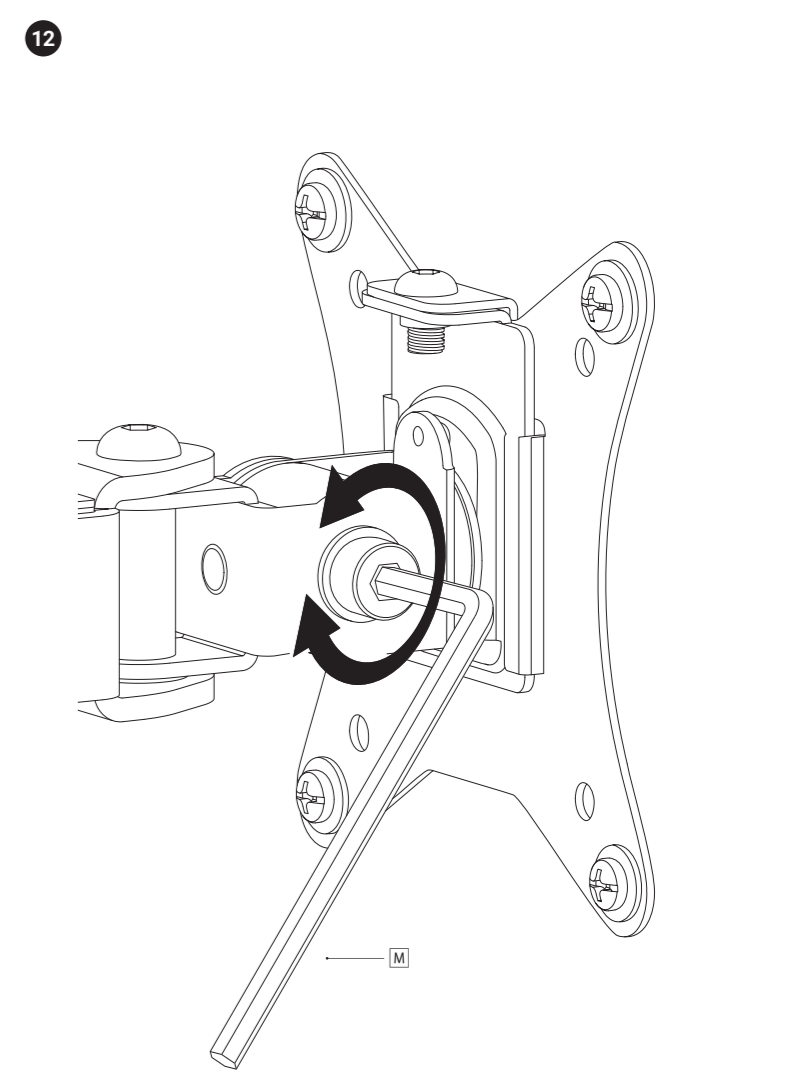

08 Screen Regulation