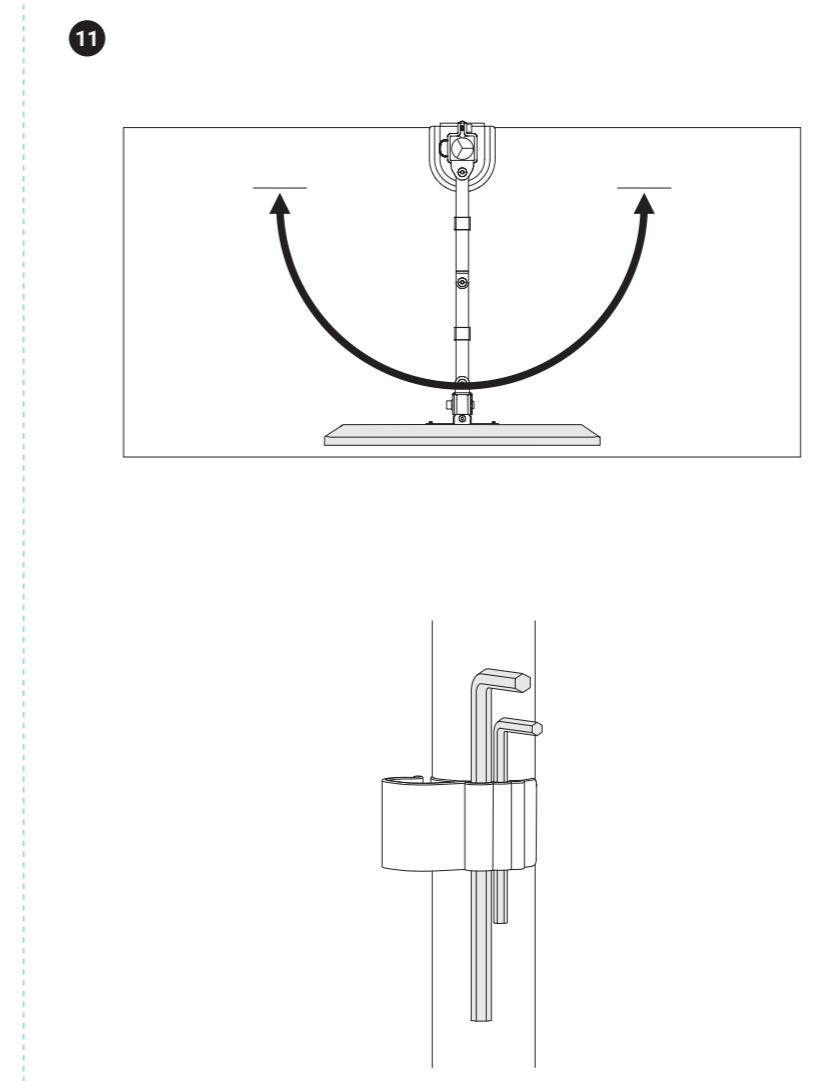

07 Screen Regulation