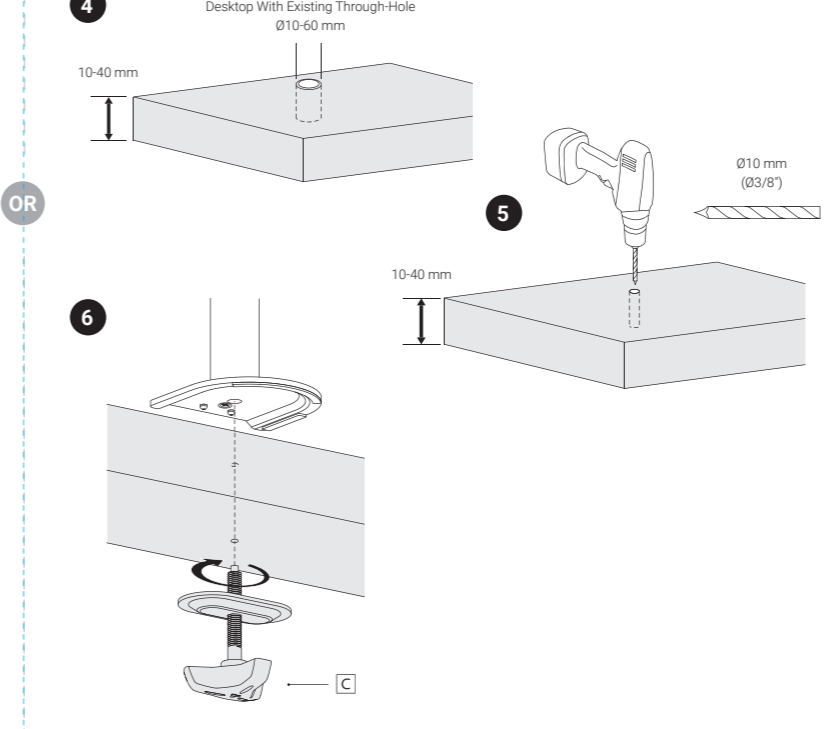

UM-400

Manual version 1/20220715

01 Clamp Mounting

02 Clamp Mounting

03 Grommet Mounting

04 Screen Mounting

- A x 1
- B x 1
- C x 1
- D x 1
- E x 1
- F x 1
- G x 1
- H x 2
- I x 1 M5 x 16
- J x 1 M10 x 20
- K x 3 M6 x 10
- L x 1 4 mm
- M x 1 6 mm
- M-A x 4 M4 x 12
- M-B x 4 M5 x 12
- M-C x 4 D5