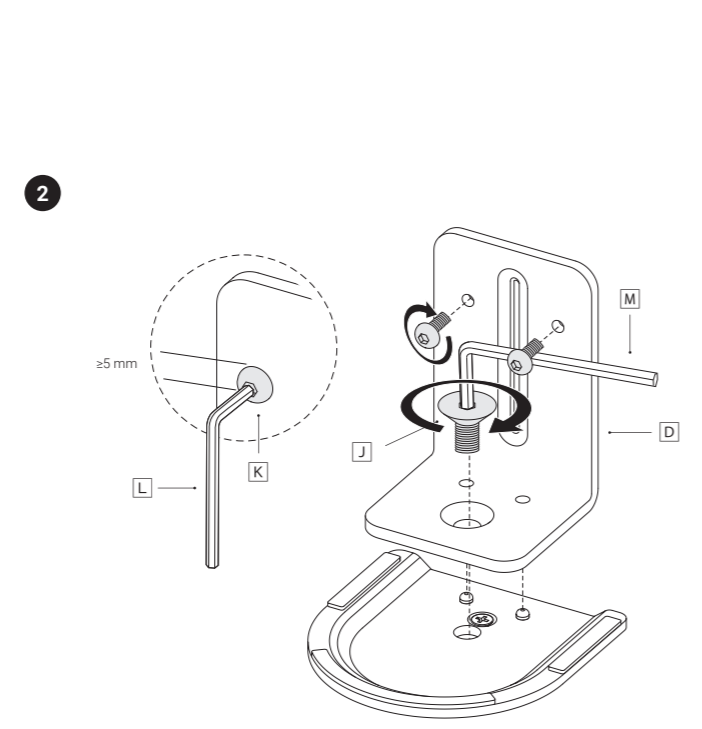

UM-400

Manual version 1/20220715

01 Clamp Mounting

02 Clamp Mounting

03 Grommet Mounting

04 Screen Mounting

- A x 1
- B x 1
- C x 1
- D x 1
- E x 1
- F x 1
- G x 1
- H x 2
- I x 1 M5 x 16
- J x 1 M10 x 20
- K x 3 M6 x 10
- L x 1 4 mm
- M x 1 6 mm
- M-A x 4 M4 x 12
- M-B x 4 M5 x 12
- M-C x 4 D5