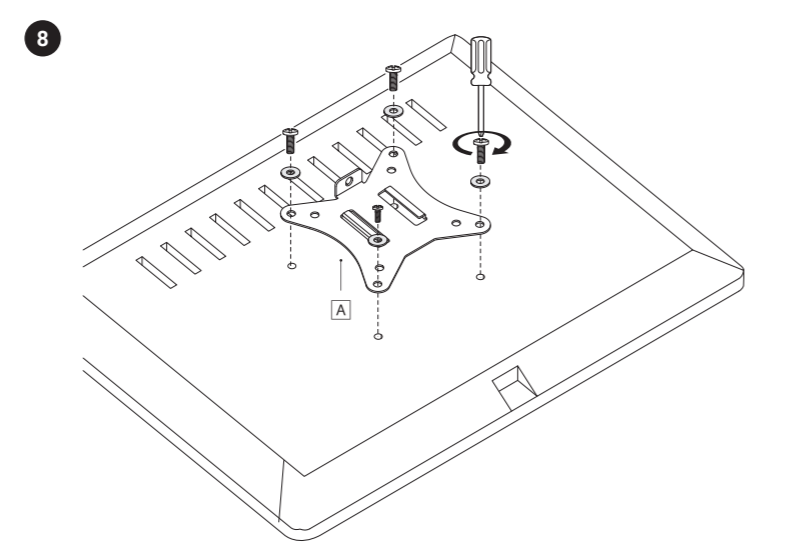

UM-400

Manual version 1/20220715

01 Clamp Mounting

02 Clamp Mounting

03 Grommet Mounting

04 Screen Mounting

- A x 1
- B x 1
- C x 1
- D x 1
- E x 1
- F x 1
- G x 1
- H x 2
- I x 1 M5 x 16
- J x 1 M10 x 20
- K x 3 M6 x 10
- L x 1 4 mm
- M x 1 6 mm
- M-A x 4 M4 x 12
- M-B x 4 M5 x 12
- M-C x 4 D5