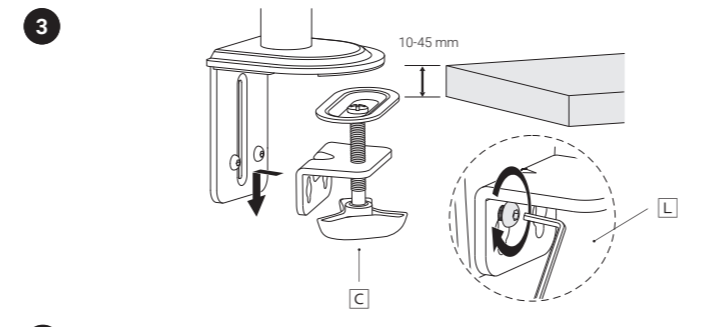

UM-400

Manual version 1/20220715

01 Clamp Mounting

02 Clamp Mounting

03 Grommet Mounting

04 Screen Mounting

- A x 1
- B x 1
- C x 1
- D x 1
- E x 1
- F x 1
- G x 1
- H x 2
- I x 1 M5 x 16
- J x 1 M10 x 20
- K x 3 M6 x 10
- L x 1 4 mm
- M x 1 6 mm
- M-A x 4 M4 x 12
- M-B x 4 M5 x 12
- M-C x 4 D5