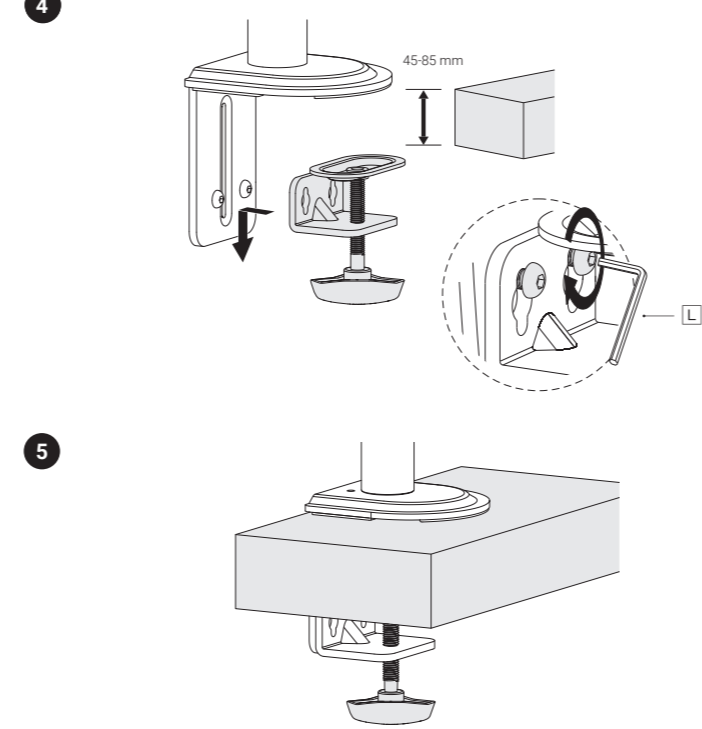

UM-400

Manual version 1/20220715

01 Clamp Mounting

02 Clamp Mounting

03 Grommet Mounting

04 Screen Mounting

- A x 1
- B x 1
- C x 1
- D x 1
- E x 1
- F x 1
- G x 1
- H x 2
- I x 1 M5 x 16
- J x 1 M10 x 20
- K x 3 M6 x 10
- L x 1 4 mm
- M x 1 6 mm
- M-A x 4 M4 x 12
- M-B x 4 M5 x 12
- M-C x 4 D5