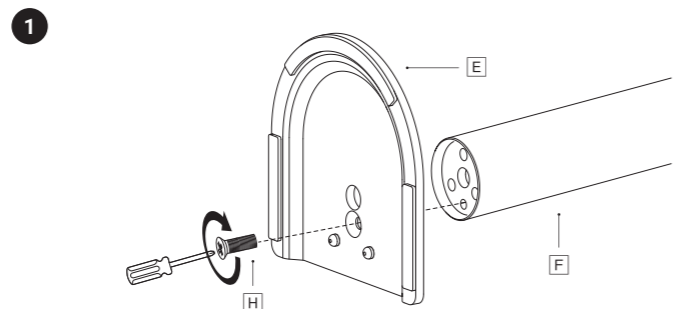

SILVER MONKEY

- EN User Manual
- PL Instrukcja Obsługi
- DE Bedienungsanleitung
- FR Manuel D'utilisation
- NL Gebruiksaanwijzing
- IT Manuale D'uso
- ES Manual de Instrucciones
- CZ Uživatelská Příručka
- SK Návod na Používanie
- RO Instrucțiuni de Utilizare

UM-200

Manual version 1/20220715

01

Clamp Mounting