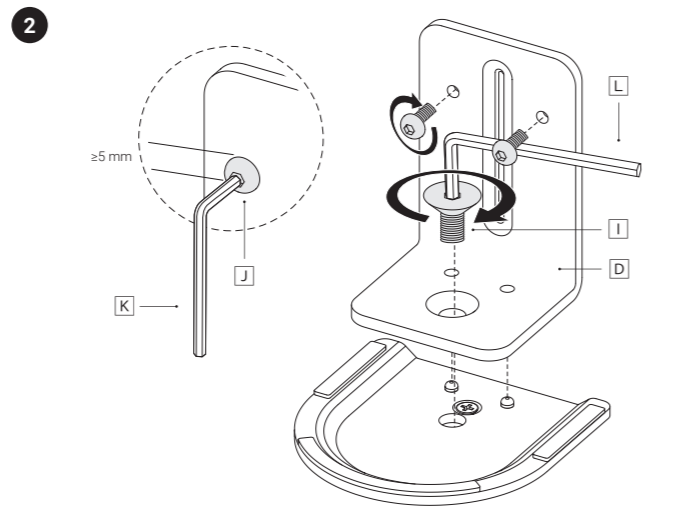

SILVER MONKEY

- EN User Manual
- PL Instrukcja Obsługi
- DE Bedienungsanleitung
- FR Manuel D'utilisation
- NL Gebruiksaanwijzing
- IT Manuale D'uso
- ES Manual de Instrucciones
- CZ Uživatelská Příručka
- SK Návod na Používanie
- RO Instrucțiuni de Utilizare

UM-200

Manual version 1/20220715

01

Clamp Mounting