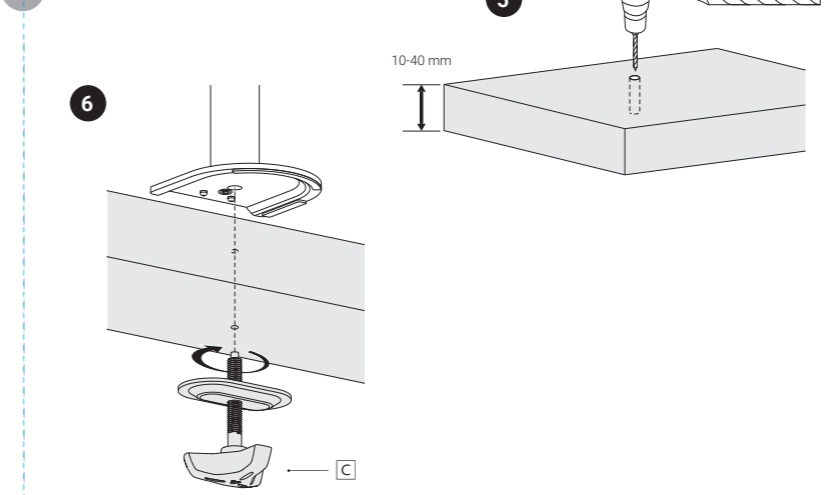

OR

03

Grommet Mounting