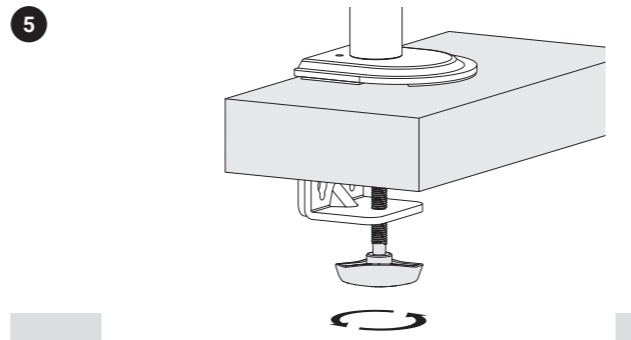

02

Clamp Mounting