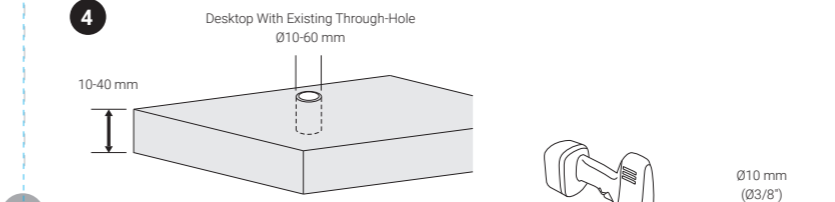

SILVER MONKEY

- EN User Manual
- PL Instrukcja Obsługi
- DE Bedienungsanleitung
- FR Manuel D'utilisation
- NL Gebruiksaanwijzing
- IT Manuale D'uso
- ES Manual de Instrucciones
- CZ Uživatelská Příručka
- SK Návod na Používanie
- RO Instrucțiuni de Utilizare

UM-200

Manual version 1/20220715

01

Clamp Mounting

02

Clamp Mounting

OR

03

Grommet Mounting

04

Screen Mounting

 A x 1	 B x 1	 C x 1
 D x 1	 E x 1	 F x 1
 G x 1	 H x 1 M5 x 16	 I x 1 M10 x 20
 J x 3 M6 x 10	 K x 1 4 mm	 L x 1 6 mm
 M-A x 1 M4 x 12	 M-B x 4 M5 x 12	 M-C x 4 D5

05

Screen Mounting

06

Screen Mounting

07

Screen Regulation

08

Screen Regulation