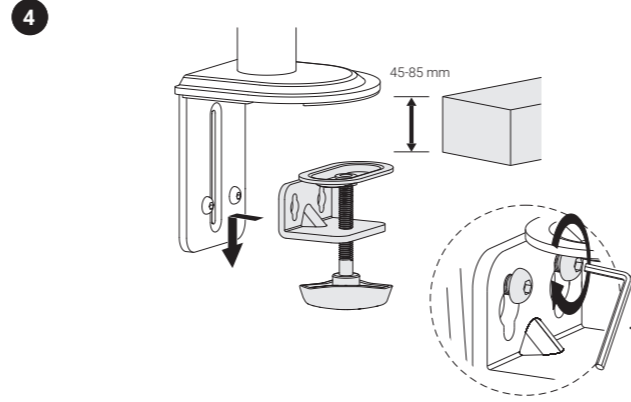

02

Clamp Mounting