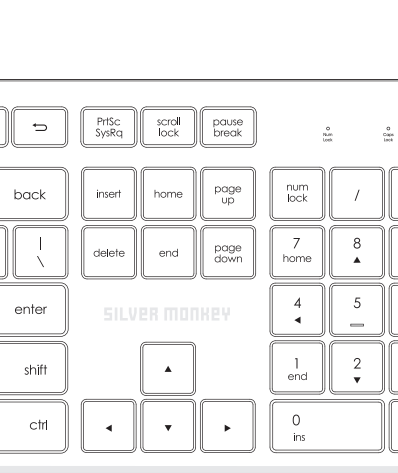

Slovenský

Predtým, ako začnete používať produkt, pozorne si prečítajte návod na používanie a uschovajte si ho pre použitie v budúcnosti.

Bezpečnostné upozornenia

- Zabráňte priamemu kontaktu zariadenia s vodou a inými tekutinami.
- Nepoužívajte zariadenie v prostredí s vysokou vlhkosťou.
- Uchovávajte zariadenie mimo dosahu detí, nakoľko by mohli prehltnúť niektoré komponenty zariadenia.
- Používajte zariadenie výhradne v súlade s pokynmi na používanie.
- Ak zariadenie prestane správne fungovať, kontaktujte nás.

Obsah balenia
- Myš   - Klávesnica   - Návod na používanie

Ako používať produkt

Klávesnica	
Typ prepínačov	Membránové
Typ klávesnice	Nizkoprofilová
Pripojenie	Drôtová
Rozhranie	USB
Hmotnosť	443 g
Rozmery	126 mm x 429 mm x 23 mm (D x W x V)
Kompatibilita	Windows, MacOS, Linux

Myš	
Pripojenie	Drôtová
Senzor	Optický
Rozhranie	USB
Rozlíšenie	1200 DPI
Profil	Univerzálny
Hmotnosť	78 g
Kompatibilita	Windows, MacOS, Linux

Záruka a technická podpora

Výrobca poskytuje 24-mesačnú záruku na Váš produkt. Viac informácií nájdete na webovej stránke **www.silvermonkey.com/support**.

Ak potrebujete pomoc týkajúcu sa používania produktov – kontaktujte nás na adrese **kontakt@silvermonkey.com**.

Výrobca:
Silver Monkey sp. z o.o., ul. Twarda 18, 00-105 Varšava, Poľsko.

Ochrana životného prostredia a súlad s predpismi

CE Ako výrobca tohto zariadenia vyhlasujeme, že toto zariadenie spĺňa požiadavky príslušných smerníc Európskej únie. Ak potrebujete kópiu vyhlásenia o zhode - kontaktujte nás.

Nelikvidujte toto zariadenie spolu s iným odpadom. Materiály použité v zariadení môžu mať negatívny vplyv na životné prostredie a ľudské zdravie, ak výrobok nie je správne zlikvidovaný. Použité zariadenie zlikvidujte na príslušnom zbernom mieste pre elektronický odpad.