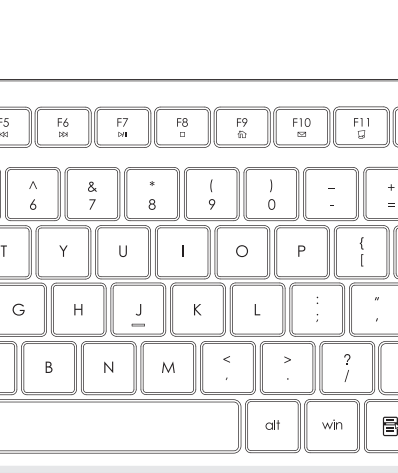

Český

Před použitím výrobku si pozorně přečtete uživatelskou příručku. Uchovejte jej pro budoucí použití.

Bezpečnostní pokyny

- Zabraňte přímému kontaktu zařízení s vodou a jinými kapalinami.
- Zařízení nepoužívejte v prostředí s vysokou vlhkostí.
- Zařízení udržujte mimo dosah dětí. Některé prvky by mohly spolknout.
- Zařízení používejte pouze v souladu s návodem k obsluze.
- Pokud zařízení přestane správně fungovat – kontaktujte nás.

Obsah balení
- Myš   - Klávesnice   - Návod k obsluze

Jak používat produkt

1. Připojte obě zařízení k USB portům v počítači.

Klávesnice	
Typ přepínačů	Membránové
Typ klávesnice	Nízký profil
Připojení	Kabelové
Rozhraní	USB
Hmotnost	443 g
Rozměry	126 mm x 429 mm x 23 mm (D x Š x V)
Kompatibilita	Windows, MacOS, Linux

Myš	
Připojení	Kabelové
Senzor	Optický
Rozhraní	USB
Rozlišení	1200 DPI
Profil	Univerzální
Hmotnost	78 g
Kompatibilita	Windows, MacOS, Linux

Záruka a technická podpora

Na výrobek se vztahuje 24měsíční záruka výrobce. Více informací najdete na webových stránkách **www.silvermonkey.com/support**

Pokud chcete získat podporu pro používání výrobku – kontaktujte nás na adrese **kontakt@silvermonkey.com**.

Výrobce:
Silver Monkey sp. z o.o., ul. Twarda 18, 00-105 Warszawa, Polsko.

Ochrana životního prostředí a soulad s předpisy

CE Jako výrobce tohoto zařízení prohlašujeme, že splňuje požadavky příslušných směrnic Evropské unie. Pokud potřebujete kopii prohlášení o shodě – kontaktujte nás.

Toto zařízení nelikvidujte s jiným odpadem. Materiály použité v zařízení mohou mít negativní dopad na životní prostředí a lidské zdraví, pokud výrobek nebude správně zlikvidován. Použité zařízení odevzdejte na sběrné místo pro elektrický a elektronický odpad.