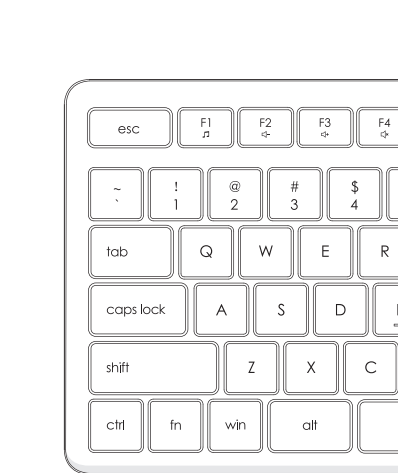

Español

Antes de utilizar el producto lee con atención el manual de instrucciones. Consérvalo para futuras referencias.

Información sobre seguridad

- Evita el contacto directo del dispositivo con el agua y otros líquidos.
- No utilices el dispositivo en un entorno con gran humedad.
- Mantén el dispositivo fuera del alcance de los niños. Estos pueden tragarse algunos elementos.
- Utiliza el dispositivo únicamente de conformidad con el manual de instrucciones.
- Si el dispositivo deja de funcionar correctamente, contacta con nosotros.

Contenido de la caja
- Ratón   - Teclado   - Manual de instrucciones

Cómo utilizar el producto

Teclado	
Tipo de interruptores	De membrana
Tipo de teclado	De perfil bajo
Conectividad	Por cable
Interfaz	USB
Peso	443 g
Dimensiones	126 mm x 429 mm x 23 mm (L x A x A)
Conformidad	Windows, MacOS, Linux

Ratón	
Conectividad	Por cable
Sensor	Óptico
Interfaz	USB
Resolución	1200 DPI
Perfil	Universal
Peso	78 g
Conformidad	Windows, MacOS, Linux

Garantía y asistencia técnica

Tu producto tiene una garantía de 24 meses del fabricante. Encóntrás más información en la página web **www.silvermonkey.com/support**

Si quieres obtener asistencia sobre el uso de los productos, contacta con nosotros en la dirección **kontakt@silvermonkey.com**.

Fabricante:
Silver Monkey sp. z o.o., ul. Twarda 18, 00-105 Varsovia, Polonia.

Protección del medio ambiente y conformidad con los reglamentos

CE Como fabricantes de este aparato declaramos que cumple los requisitos de las correspondientes directivas de la Unión Europea. Si necesitas una copia de la declaración de conformidad, contacta con nosotros.

No tires este aparato junto con otros residuos. Los materiales con los que está fabricado el aparato pueden tener una influencia negativa sobre el medio ambiente y la salud humana si el producto no es correctamente recuperado. Entrega el aparato usado en el correspondiente punto de recogida de residuos electrónicos.