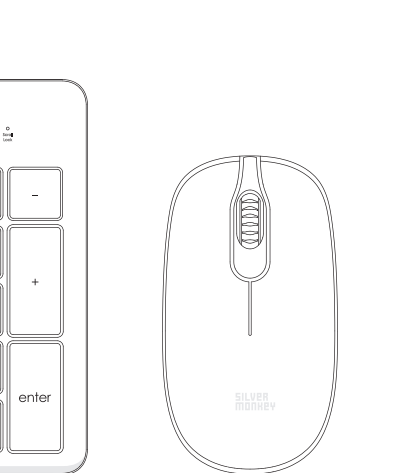

Romanian

Citește cu atenție instrucțiunile de utilizare, înainte de folosirea produsului. Păstrează-le pentru viitor.

Informații despre siguranță

- Evită contactul direct al dispozitivului cu apa și alte lichide.
- Nu folosi dispozitivul într-un mediu cu umiditate mare.
- Nu lăsa dispozitivul la îndemâna copiilor. Ei pot închiți anumite elemente.
- Folosește dispozitivul numai conform instrucțiunilor de utilizare.
- Dacă dispozitivul nu va mai funcționa corect - contactează-ne.

Conținutul ambalajului
- Mouse   - Tastatură   - Instrucțiuni de utilizare

Cum să folosim produsul

Tastatură	
Tip comutatoare	Membrană
Tip Tastatură	Cu profil jos
Conexiune	Cablaj
Interfață	USB
Greutate	443 g
Dimensiuni	126 mm x 429 mm x 23 mm (L x L x İ)
Conformitate	Windows, MacOS, Linux

Mouse	
Conexiune	Cablaj
Senzor	Optic
Interfață	USB
Rezoluție	1200 DPI
Profil	Universal
Greutate	78 g
Conformitate	Windows, MacOS, Linux

Garanție și asistență tehnică

Produsul tău este acoperit de o garanție a producătorului de 24 de luni. Mai multe informații vei găsi pe pagina web **www.silvermonkey.com/support**

Dacă vrei să obții sprijin cu privire la utilizarea produselor – contactează-ne la adresa **kontakt@silvermonkey.com**.

Producător:
Silver Monkey sp. z o.o., ul. Twarda 18, 00-105 Varșovia, Polonia.

Protecția mediului și conformitatea cu prevederile legale

CE În calitate de producător al acestui echipament declaram că acesta îndeplinește cerințele directivelor corespunzătoare ale Uniunii Europene. Dacă ai nevoie de o copie a declarației de conformitate – contactează-ne.

Nu arunca acest echipament împreună cu alte deșeuri. Materialele din care este fabricat echipamentul pot avea un impact negativ asupra mediului și sănătății oamenilor, dacă produsul va fi distrus necorespunzător. Echipamentul uzat trebuie predat la punctul corespunzător de colectare a deșeurilor electronice.